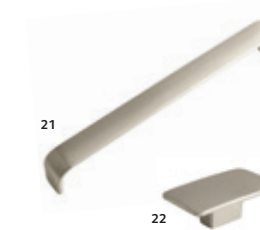

21 BRUSHED NICKEL D-HANDLE: K1-266
22 BRUSHED NICKEL KNOB: K1-263