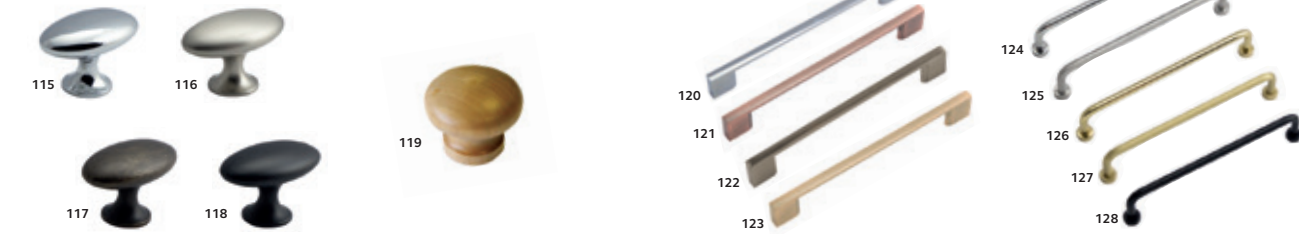

115 BRIGHT CHROME KNOB: K1-207
116 INOX LOOK KNOB: K1-209
117 ANTIQUE BROWN KNOB: K1-208
118 MATTE BLACK KNOB: K1-210
119 OAK KNOB: K1-113
120 CHROME D-HANDLE: K1-187
121 BRUSHED COPPER D-HANDLE: K1-201
122 BRUSHED NICKEL D-HANDLE: K1-317
123 SATIN BRASS D-HANDLE: K1-318
124 MIRROR POLISHED D-HANDLE: K1-202
125 SILK POLISHED D-HANDLE: K1-204
126 POLISHED BRASS D-HANDLE: K1-205
127 BRUSHED BRASS D-HANDLE: K1-203
128 MATTE BLACK D-HANDLE: K1-206