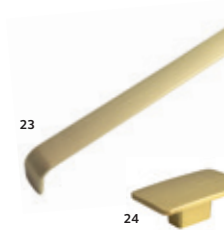

15 SATIN BRASS CUP HANDLE: K1-270
16 SATIN BRASS KNOB: K1-267

17 ANTIQUE COPPER CUP HANDLE: K1-271
18 ANTIQUE COPPER KNOB: K1-268

19 CHROME D-HANDLE: K1-316
20 CHROME KNOB: K1-314

21 BRUSHED NICKEL D-HANDLE: K1-266
22 BRUSHED NICKEL KNOB: K1-263