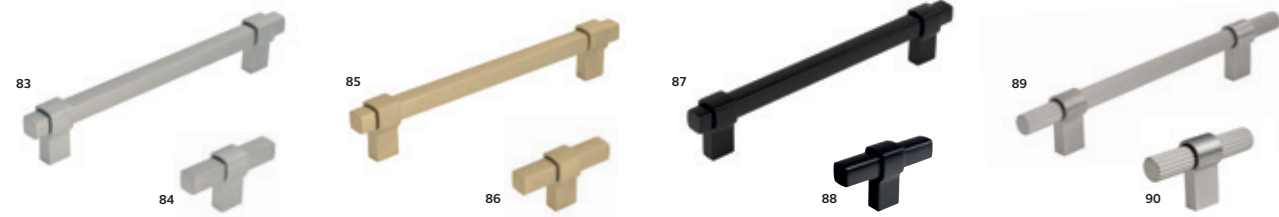

The Handle Collection

83 BRUSHED NICKEL BAR HANDLE: K1-385
84 BRUSHED NICKEL T-BAR: K1-384
85 BRUSHED BRASS BAR HANDLE: K1-381
86 BRUSHED BRASS T-BAR: K1-380
87 MATTE BLACK BAR HANDLE: K1-383
88 MATTE BLACK T-BAR: K1-382
89 BRUSHED NICKEL BAR HANDLE: K1-377
90 BRUSHED NICKEL T-BAR: K1-376