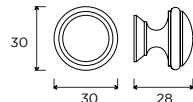

## Gales

SATIN  
BRASS

Gales Pull Handle

Gales T-Bar Handle

Gales Knob

**HANDLES SHOWN:**  
GALES COLLECTION

**WORKSURFACE SHOWN:**  
SILESTONE - ETERNAL MARQUINA

**COLOUR SWATCH SHOWN:**  
OLIVE