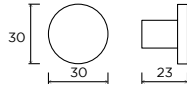

### Malmo | Knob

- OAK
- WALNUT
- MATT WHITE
- MATT BLACK