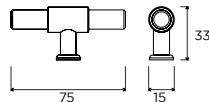

## Gales

SATIN  
BRASS

Gales Pull Handle

Gales T-Bar Handle

Gales Knob

**HANDLES SHOWN:**  
GALES COLLECTION

**WORKSURFACE SHOWN:**  
SILESTONE - ETERNAL MARQUINA

**COLOUR SWATCH SHOWN:**  
OLIVE