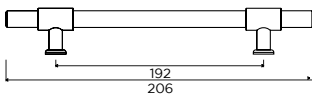

## Gales

SATIN  
BRASS

Gales Pull Handle

Gales T-Bar Handle

Gales Knob

**HANDLES SHOWN:**  
GALES COLLECTION

**WORKSURFACE SHOWN:**  
SILESTONE - ETERNAL MARQUINA

**COLOUR SWATCH SHOWN:**  
OLIVE