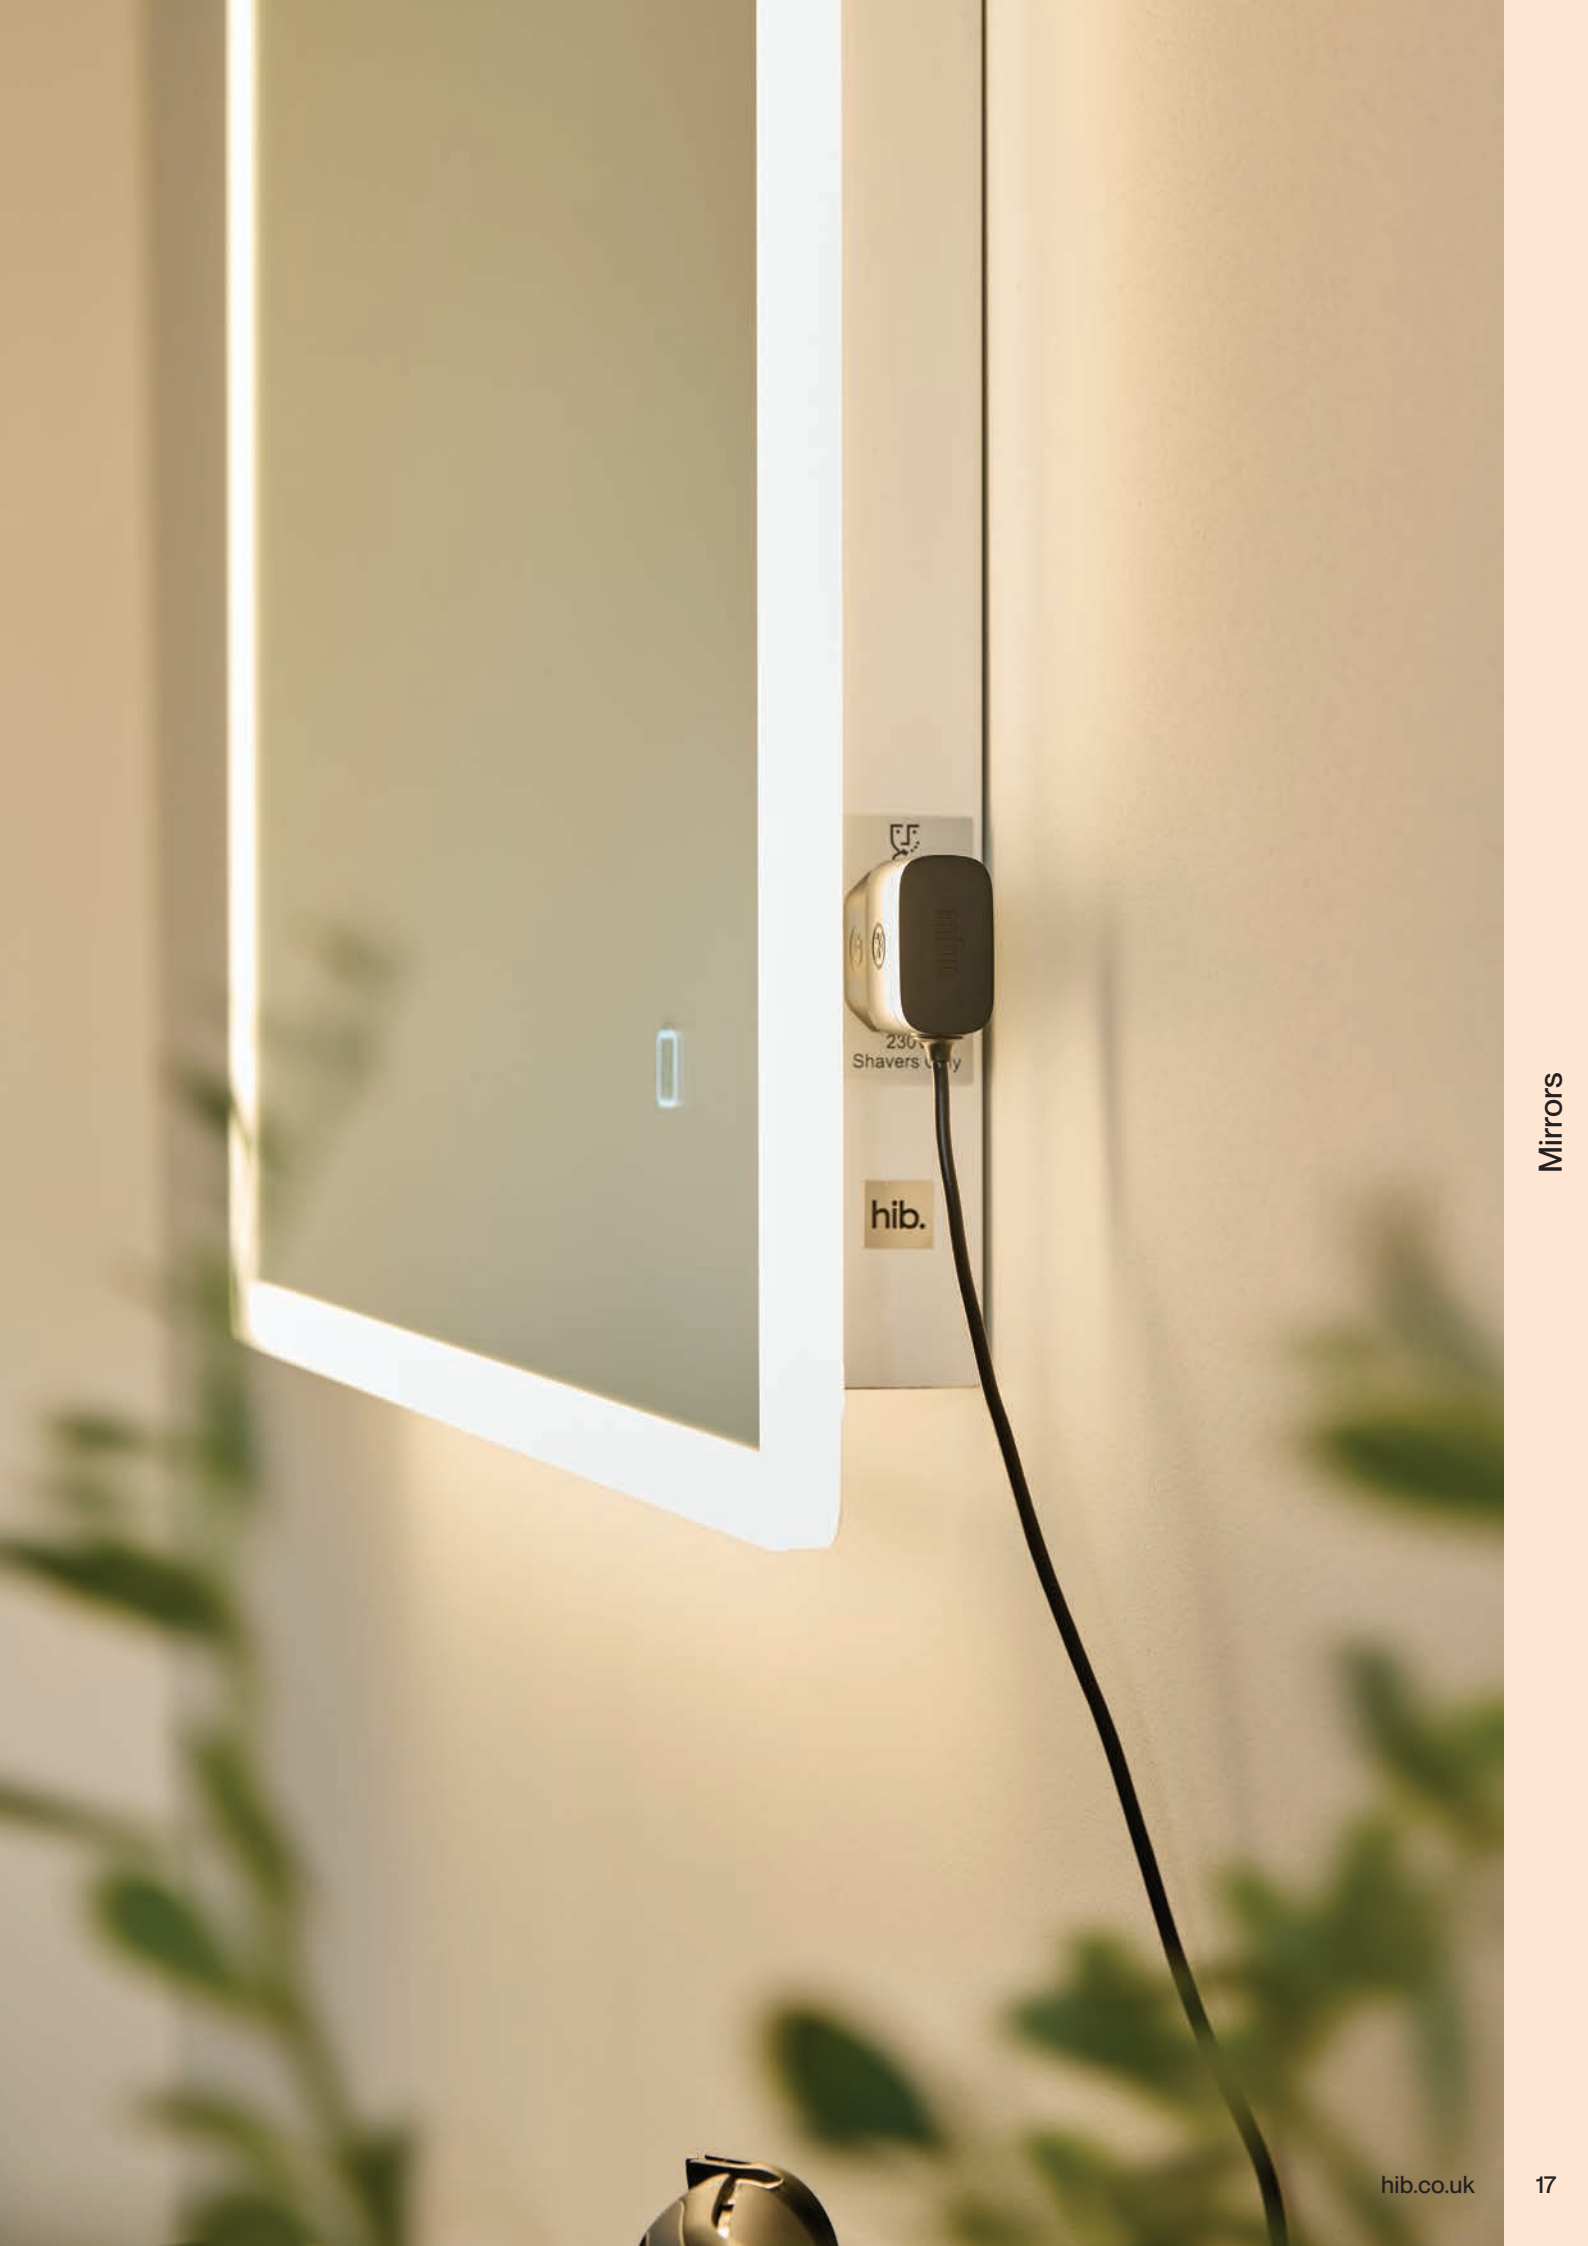

Mirrors

At a glance guide

Illuminated Mirrors

Product Name	Page	Heated Pad	CTC LED Illumination	Touch Free	Ambient Lighting	Alternative Finishes	2-Pin Charging	USB Charging
Arcane	18	•	•	•	•	•		
Ionic	22	•	•			•		
Nova	23	•	•	•		•		
Solstice	24	•	•		•	•		
Solas	26	•	•	•		•		
Arbor	27	•	•		•	•		
Bastille	28	•	•		•	•		
Vaida	29	•	•	•		•		
Spirit	30	•	•				•	•
Verana Luxe	35	•	•	•	•		•	•
Vega	36	•	•		•		•	
Alba	38	•	•	•	•		•	
Globe Plus	39	•	•		•		•	
Boundary	40	•		•			•	
Platform	41	•		•			•	•
Vale	42	•	•					
Air	44	•		•				
Radiance	48	•	•		•			
Quinn	54	•	•		•			
Bellus	56	•	•	•	•			
Verana	57	•	•	•	•			
Globe	58	•	•	•	•			
Theme	60	•	•		•			
Ambience	61	•	•		•			
Sphere	62	•	•		•			
Arena	62	•	•		•			
Outline	63	•		•	•¹			
Beam	63	•		•				
Cirque Mag Mirror	70		•			•		
Libra Mag Mirror	71							
Eclipse Mag Mirror	71							

Non-Illuminated Mirrors

Product Name	Page	Alternative Finishes
Trim	64	•
Emma	66	
Olivia	66	
Linus	66	
Rondo	66	
Jazz	66	
Johnson	67	
Joshua	67	
Jackson	67	
Willow	67	
Drilled & Bevelled	68	
Demista Pads	69	
Helix Mag Mirror	71	

“With *the* most styles and *the* most sizes, our mirror collection sets the standard for modern bathrooms.”

Rob Pattern

Rob Pattern

Head of Product Development at hib.

230V
Shavers Only

hib.