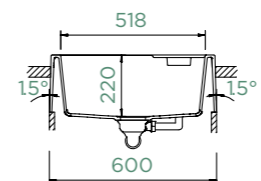

Kavus SA

Gota SA

Resi FA

SC-550 SB

Sina SB

KALLIO M-100

MODULE

Cabinet size: **60 cm**
 Inner dimension of the bowl: **518 x 465 x 220 mm**
 Installation: **fixed**