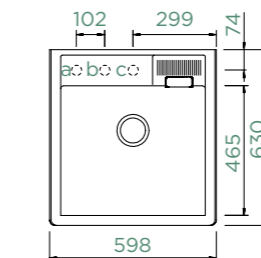

Kavus SA

Gota SA

Resi FA

SC-550 SB

Sina SB

KALLIO M-100

MODULE

Cabinet size: **60 cm**
 Inner dimension of the bowl: **518 x 465 x 220 mm**
 Installation: **fixed**