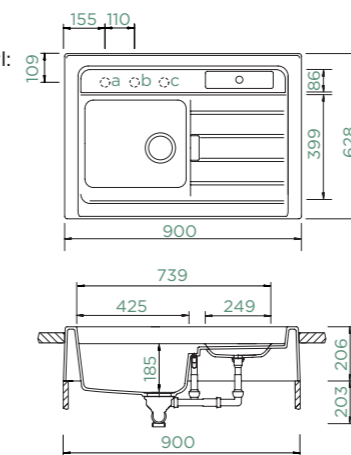

Gota SA

Epos SA

GRANDO M-100

MODULE

Cabinet size: **90 cm**
Inner dimension of the bowl:
425 × 399 × 185 mm
Installation: **bowl left**

Accessories:

- Automatic drain kit 629306PD
- Samo L CHR 629174CHR
- Samo L EDM 629174EDM
- Samo L WGO 629174WGO
- Samo L COB 629174COB
- Samo L GUB 629174GUB
- Samo L PUR 629174S
- Wastecap 628152
- Flexible strainer bowl 629739