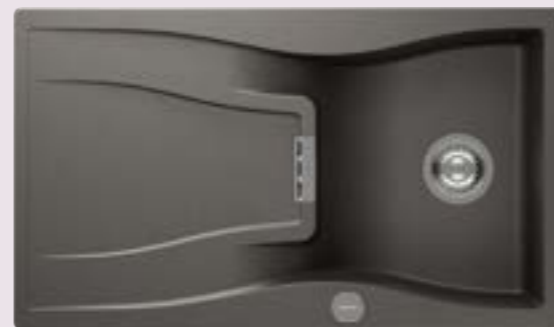

Tap recommendations

Talia SB

Talinos SB

Dion SA

Laios SA

Sina SB

SCHOCK

WATERFALL D-100